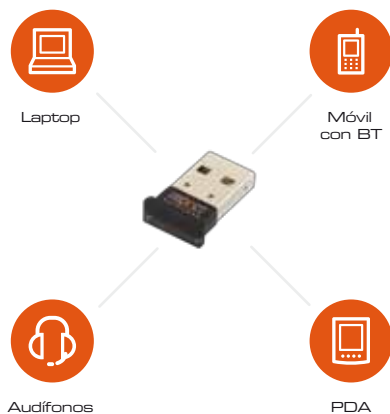

## « ADAPTADOR INALÁMBRICO N USB 2.0 »

Ahora es posible configurar una red inalámbrica en su hogar u oficina gracias al Nano Lynx para puerto USB. Al integrar la más reciente tecnología N, este compacto adaptador de red ofrece una conectividad fiable a alta velocidad, a la par con un desempeño excepcional en aplicaciones de banda ancha. La instalación fácil de este dispositivo le permitirá conectarse a la red en sólo minutos.

### » CARACTERÍSTICAS

- Velocidad inalámbrica de hasta 150Mbps
- Frecuencia de hasta 2.4GHz
- Métodos de configuración Wi-Fi (WPS) mediante código de seguridad

**WiFi**  
compatible