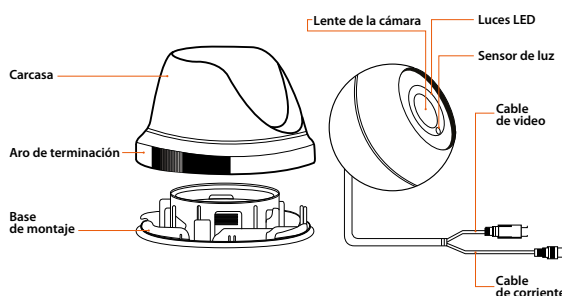

Componentes de la cámara domo