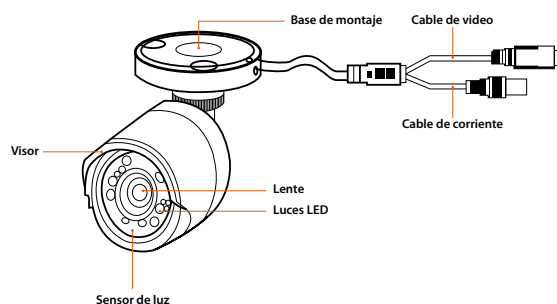

Componentes de la cámara cilíndrica