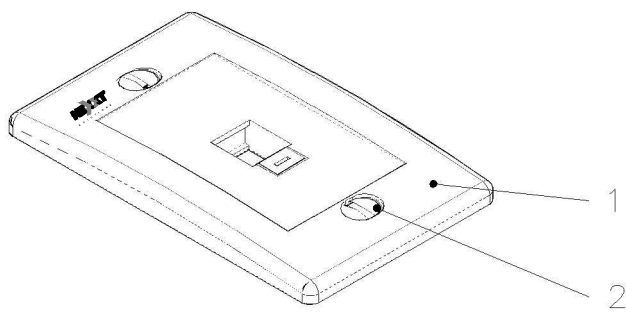

1 2 3 4 5 6 7 8

A
B
C
D
E
F

A
B
C
D
E
F

SCALE 1/2

Product Specifications

Material :

- 1. Plate : ABS, UL 94V-0.
- 2. Dust Cap : ABS, UL 94V-0.
- 3. Screw : 6#32-L25.0mm.

Color White

NEXXT SOLUTIONS			
DATE: JUN 2014		DRAWING: ZARRAGA	
ITEM N°: AW160NXT01			
DES : Wall Plate 1 Port WH, UL			
SHEET	1 OF 1	SCALE	1:2

1 2 3 4 5 6 7 8