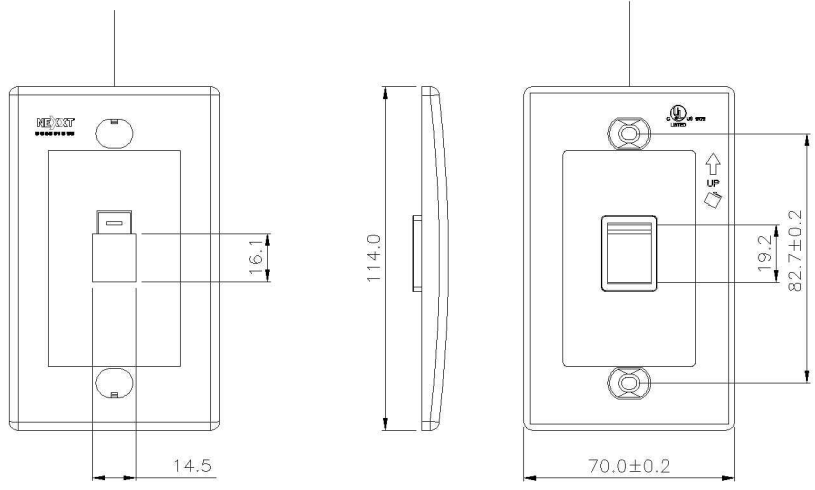

1 2 3 4 5 6 7 8

A
B
C
D
E
F

A
B
C
D
E
F

SCALE 1/2

Product Specifications

Material :

- 1. Plate : ABS, UL 94V-0.
- 2. Dust Cap : ABS, UL 94V-0.
- 3. Screw : 6#32-L25.0mm.

Color White

NEXXT SOLUTIONS			
DATE: JUN 2014		DRAWING: ZARRAGA	
ITEM N°: AW160NXT01			
DES : Wall Plate 1 Port WH, UL			
SHEET	1 OF 1	SCALE	1:2

1 2 3 4 5 6 7 8